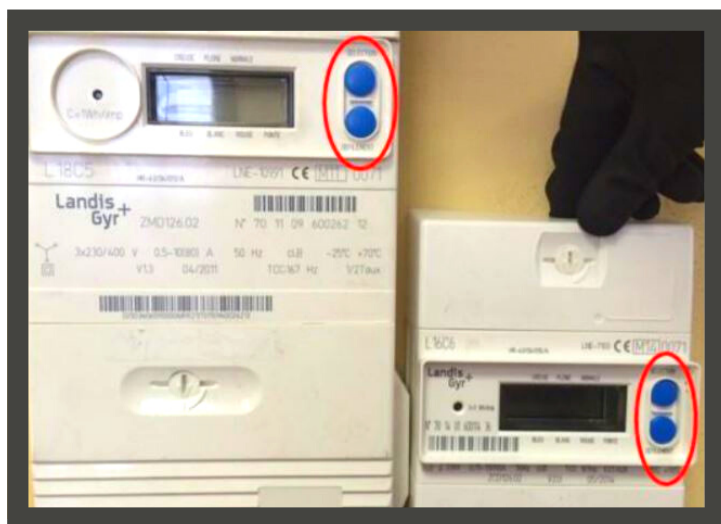

COM ES LLEGEIX EL COMPTADOR?

Si teniu un contracte amb la tarifa simple, disposareu d'un dels dos models de comptadors següents.

01 COMPTADOR LANDIS + GYR

Per veure la lectura cal prémer un dels dos botons blaus.

La lectura del comptador apareixerà en el rectangle groc.

02 COMPTADOR ZIV

La lectura del comptador apareixerà en el rectangle groc per defecte.

COM ES LLEGEIX EL COMPTADOR?

Si teniu un contracte amb la tarifa discriminada (dia i nit) disposareu d'un dels dos models de comptadors següents.

01 COMPTADOR ZIV

Per defecte la lectura va desfilant per la pantalla.

La de **dia** és la que comença per **1.18.1**

La de **nit** és la que comença per **1.18.2**

La lectura del comptador apareixerà en el rectangle groc.