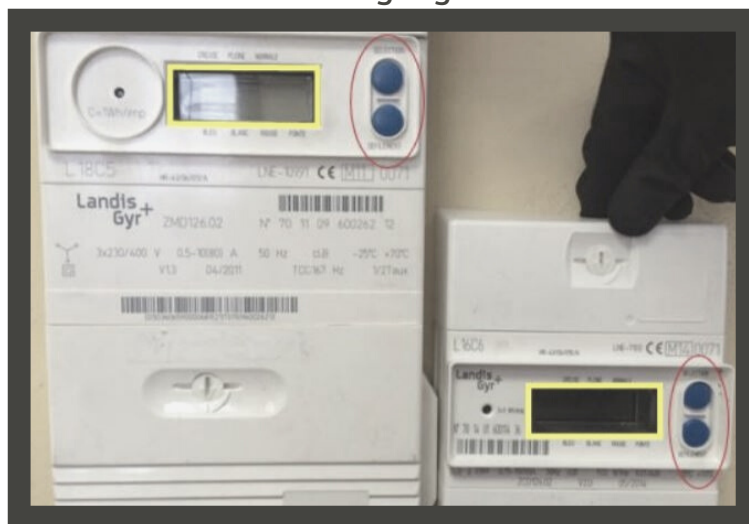

COM ES LLEGEIX EL COMPTADOR?

Si teniu un contracte amb la tarifa simple, disposareu d'un dels dos models de comptadors següents.

01 COMPTADOR LANDIS + GYR

Per veure la lectura cal prémer un dels dos botons blaus.

La lectura del comptador apareixerà en el rectangle groc.

02 COMPTADOR ZIV

La lectura del comptador apareixerà en el rectangle groc per defecte.

COM ES LLEGEIX EL COMPTADOR?

Si teniu un contracte amb la tarifa discriminada (dia i nit) disposareu d'un dels dos models de comptadors següents.