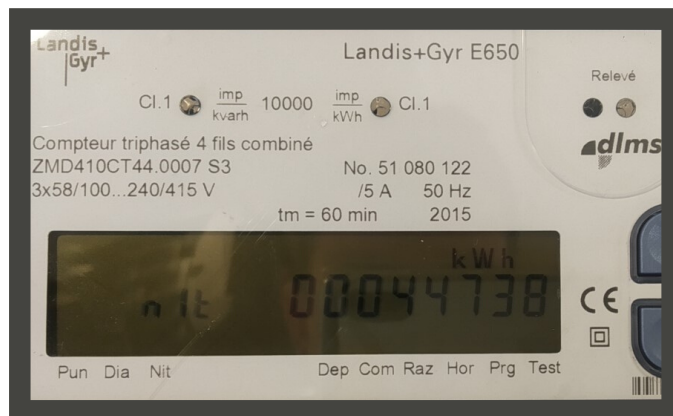

Lectura nit