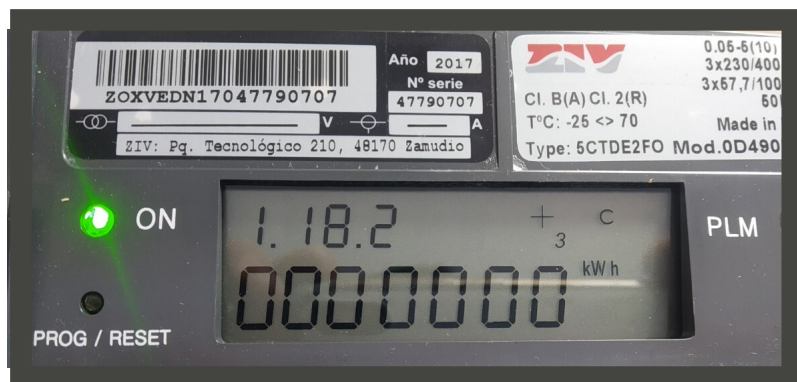

1.18.2 correspon a Lectures de nit