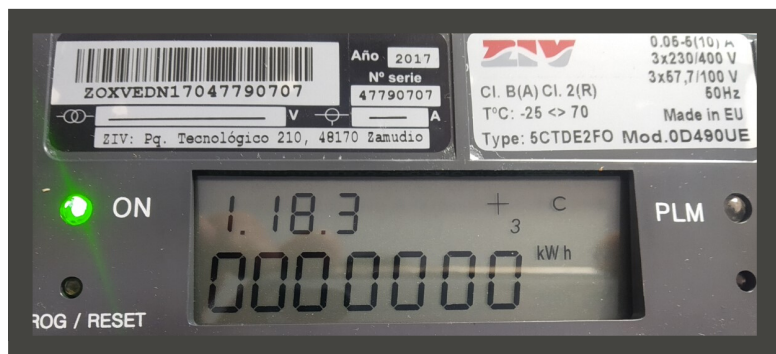

1.18.3 correspon a Lectures de punta