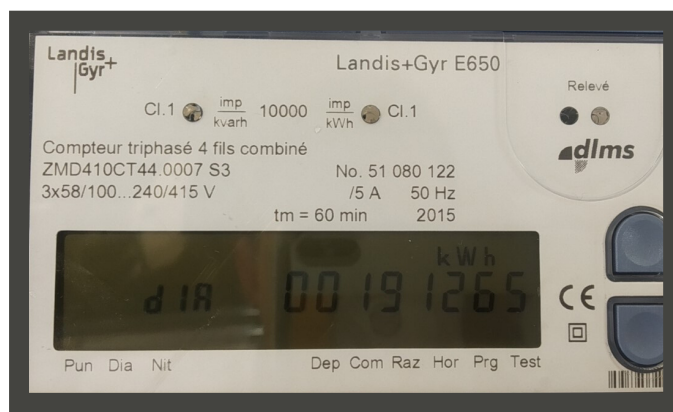

COM ES LLEGEIX EL COMPTADOR DE TRIPLE LECTURA?

01 COMPTADOR LANDIS + GYR

Si el seu comptador és un LANDIS
Haurà d'esperar que les pantalles canviïn automàticament.
Les lectures que necessitem són les següents.