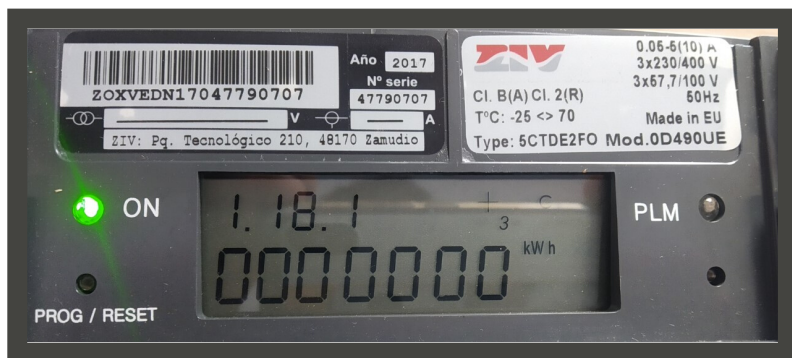

Lectura dia

Lectura nit

Lectura punta

COM ES LLEGEIX EL COMPTADOR DE TRIPLE LECTURA?

02 COMPTADOR ZIV O CIRCUTOR

Si el seu comptador és un ZIV o un CIRCUTOR
Haurà d'esperar que les pantalles canviïn automàticament.
Les lectures que necessitem són les següents.