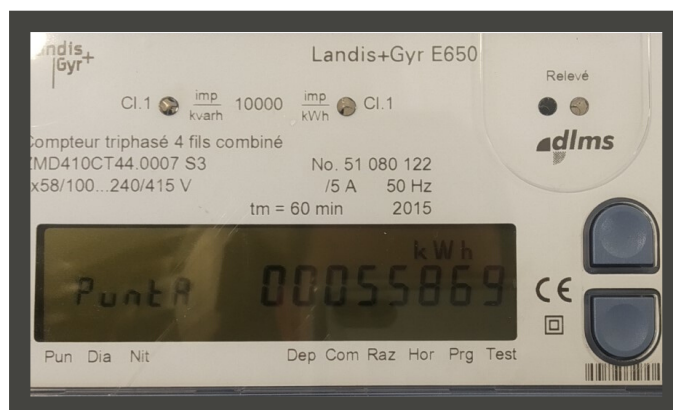

Lectura punta